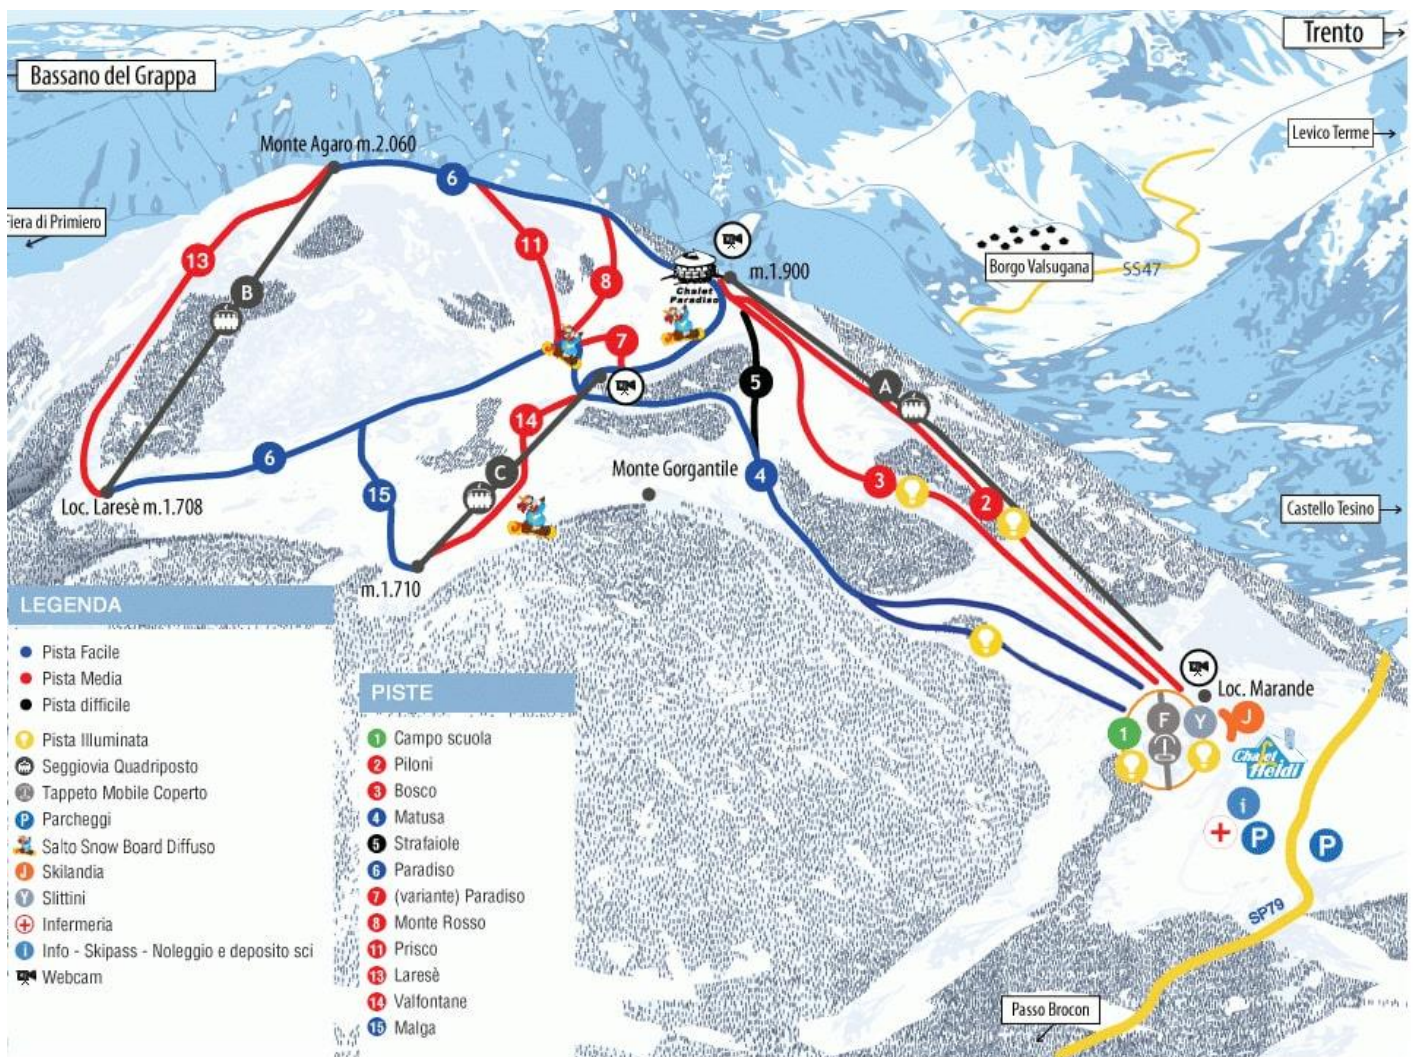

LAGORAI – PASSO BROCON

Funivie Lagorai, spettacolari a tutte le ore!

A Passo Brocon, il divertimento è di casa.

Scegli le piste affacciate sul Lagorai e la quiete di una discesa in notturna. Scopri tutte le attività della stagione 2019/2020

La neve sulle nostre piste da sci non manca mai!

69 innevatori a ventola fissi su torre e 9 innevatori a ventola mobili garantiscono l'innnevamento artificiale delle piste anche in caso di scarse precipitazioni nevose.

Nella nostra Ski Area troverai **piste da sci** con difficoltà diverse - le classiche blu, rosse e nere - e dedicate a discipline differenti.

Potrai provare lo sci da discesa, lo snowboard, il freeride in sicurezza, il tracciato cronometrato per lo slalom gigante, lo ski cross, le risalite dedicate allo sci alpinismo e misurare le tue performance in discesa grazie al rilevatore di velocità.

Il mercoledì e il venerdì la Ski Area è aperta anche di notte grazie all'illuminazione delle piste Piloni, Bosco e del Campo Scuola.

Dai un'occhiata alle condizioni di apertura chiusura e innevamento delle piste da sci di Funivie Lagorai a [Passo Brocon](https://www.skilagorai.it/Passo-Brocon). I dati sono sempre aggiornati e in tempo reale!